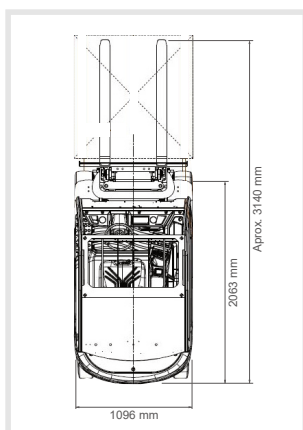

Dimensões

Dimensões gerais (CxLxA) (s/ garfos)	2063 x 1096 x 2110 mm
Dimensão dos garfos (CxLxA)	1070 x 100 x 35 mm
Ajuste lateral dos garfos (exterior dos garfos)	Máx. 970 mm / Min. 200 mm
Altura mínima dos garfos no chão	88 mm
Raio de viragem mínimo	2070 mm
Distância entre eixos	1430 mm
Altura máx. de elevação	4000 mm
Altura do mastro recolhido	2030 mm
Altura do mastro estendido (c/ proteção aérea)	5055 mm
Altura da proteção aérea	2110 mm

Performance

Velocidade de movimentação (com carga / sem carga)	12 / 13 km/h
Velocidade de elevação (com carga / sem carga)	300 / 450 mm/s
Pressão do sistema hidráulico	14.5 Mpa
Sistema de serviço	Hidráulico
Sistema de travagem	Mecânico

Desenhos:

Dimensões principais (a)

Dimensões principais (b)

REVENDEDOR AUTORIZADO