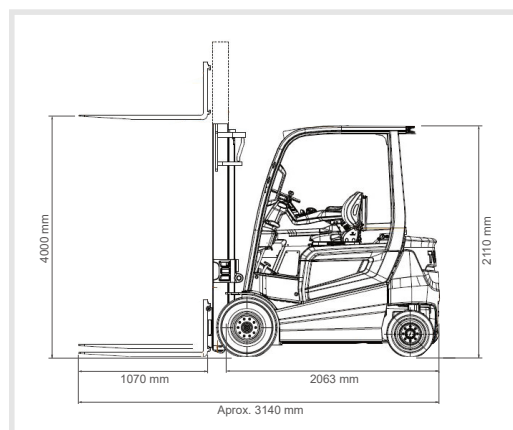

Dimensões

Dimensões gerais (CxLxA) (s/ garfos)	2063 x 1096 x 2110 mm
Dimensão dos garfos (CxLxA)	1070 x 100 x 35 mm
Ajuste lateral dos garfos (exterior dos garfos)	Máx. 970 mm / Min. 200 mm
Altura mínima dos garfos no chão	88 mm
Raio de viragem mínimo	2070 mm
Distância entre eixos	1430 mm
Altura máx. de elevação	4000 mm
Altura do mastro recolhido	2030 mm
Altura do mastro estendido (c/ proteção aérea)	5055 mm
Altura da proteção aérea	2110 mm

Características

- ▶ 100% Elétrico;
- ▶ Mastro Triplex;
- ▶ Mastro resistente, suporta cargas pesadas, dobras e deformações;
- ▶ Mastro com roldanas laterais para maior visibilidade geral;
- ▶ Grelha para encosto da carga estabiliza a mercadoria transportada;

Desenhos:

Dimensões principais (a)

Dimensões principais (b)

REVENDEDOR AUTORIZADO